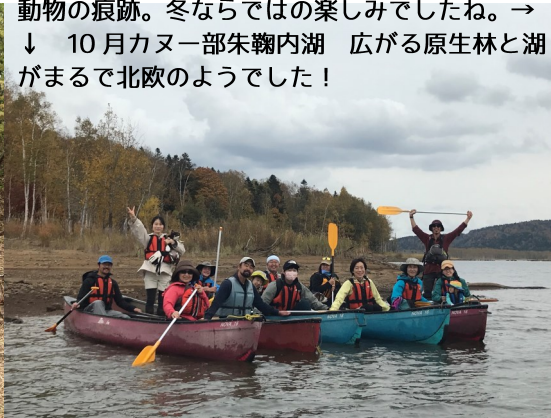

第45回 町民登山

冬季初開催！スノーシューで冬にしか行けない、南富良野の美しい雪山に登ってみましょう。小学生から参加できます。

- 日程 3/17(日)8:30-14:30 ●参加費 無料
- 場所 町内詳細未定(冬にお知らせします)
- 対象 小学生以上(小学生保護者同伴)
- 会員登録不要 後援 南富良野町教育委員会

ウォーキング教室 ～北海道の自然と文化を歩く～

北海道の美しい四季を歩き、北海道の自然と文化を学びその豊かさにふれましょう。

しおどまり

10/15 日 1day・夕泊川（函館）初の道南！
Hakodate Adventure Tour のカヌーツアーに参加。函館市から津軽海峡にゆるやかにそそぐ自然豊かな川です。

- 大人 2,000 ～ 10,000 円
- 中学生以下 1,000 ～ 6,000 円
- 対象 小学5年生以上 ●現地集合解散
- スポーツ保険の加入、事前登録が必要です
- お問合せ：カヌー部担当：新野和也

9/30 町民フロアカーリング大会 (土) 大会

子どもからご高齢の方まで、どなたでも気軽
に楽しめるフロアカーリング大会です！
フォース（4人1チーム）、ダブルス（2人1
チーム）に分かれて町内決戦！

- 日程 9/30(土)
- 時間 9:00-12:00
- 会場 町民体育館
- 対象 小学生以上
- 参加費 無料
- 会員登録不要
- 後援 教育委員会

2022 活動の様子

← 5月町民登山ゼロの山 子どもたちも元気に登りました。稜線からの湖は絶景～！
3月スノーシューハイク 美しい森の雪景色と動物の痕跡。冬ならではの楽しみでした。→
↓ 10月カヌー部朱鞠内湖 広がる原生林と湖がまるで北欧のようでした！